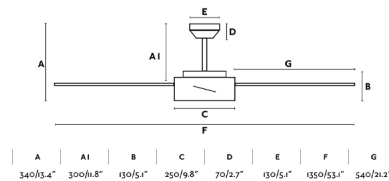

Características generales

Fijación	TECHO
Clase	I
IP	20
Voltaje	220V-240V
Hercios	50Hz
Potencia	22W
W	5-7-10-13-18-25
RPM	99-116-134-154-172-193
Flujo de aire (m ³ /min)	175.99
Función inversa	SI
Tipo de motor	DC
Nº de palas	4
Techo inclinado	Si
Se puede instalar sin tija	NO
Tipo de control incluido	Mando a distancia con temporizador