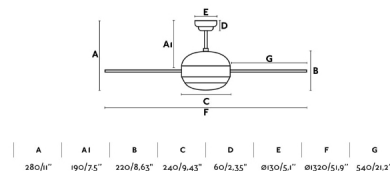

Ventilador de techo con luz de estilo clásico ideal para habitaciones a partir de 17,6m<sup>2</sup>. Motor fabricado en metal, palas madera y cristal opal. El acabado de las palas es nogal oscuro reversibles. Accionado por mando a distancia, incluido. Dispone de 3 velocidades regulables con un consumo de 13 - 33 - 64W y 75 - 125 - 175 revoluciones por minuto según velocidad. Este ventilador dispone de función inversa. Este ventilador es apto para techo inclinado y para instalar directo a techo.