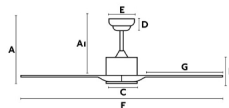

A	AI	B	C	D	E	F	G
285/11,2"	235/9,2"	180/70,8"	Ø160/6,3"	60/23,6"	Ø140/5,5"	Ø130/5,2"	590/23,2"

Características generales

Fijación	TECHO
Clase	I
IP	20
Voltaje	220V-240V
Hercios	50Hz
W	23-42-65
RPM	90-120-155
Flujo de aire (m ³ /min)	215.73
Función inversa	NO
Tipo de motor	AC
Nº de palas	3
Techo inclinado	Si
Se puede instalar sin tija	NO
Tipo de control incluido	Mando a distancia

Material

Cuerpo/Estructura	Acero
Material de las palas	ABS

Acabados

Cuerpo/Estructura	Marrón Oscuro
-------------------	---------------

Equipo eléctrico

Información adicional

Tijas adicionales incluidas en la caja	1
Longitud de las tijas adicionales	105-152mm