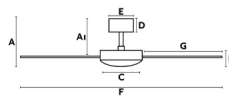

MINI MALLORCA es la versión reducida del ventilador MALLORCA, ideal para la ventilación de habitaciones de hasta 13m². Motor fabricado en acero, palas de madera MDF acabadas en marrón oscuro/cerezo rojizo reversibles. Accionado por mando a distancia, incluido. Dispone de 3 velocidades regulables con un consumo de 10 - 21 - 41W y 80 - 145 - 180 revoluciones por minuto según velocidad. MINI MALLORCA es un ventilador de techo pensado para satisfacer las necesidades en diferentes estancias. Apto para techo inclinado

A	AI	B	C	D	E	F	G
235/9,3"	200/7,9"	90/3,5"	Ø220/8,6"	60/2,3"	Ø130/5,1"	Ø1070/42,1"	420/16,5"

Características generales

Fijación	TECHO
Clase	I
IP	20
Voltaje	220V-240V
Hercios	50Hz
W	10-21-41
RPM	80-145-180
Flujo de aire (m3/min)	64.16
Función inversa	NO
Tipo de motor	AC
Nº de palas	3
Techo inclinado	Si
Se puede instalar sin tija	NO
Tipo de control incluido	Mando a distancia