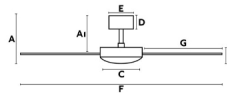

MINI MALLORCA es la versión reducida del ventilador MALLORCA, ideal para la ventilación de habitaciones de hasta 13m². Motor fabricado en acero, palas de madera MDF acabadas en gris/negro reversibles. Accionado por mando a distancia, incluido. Dispone de 3 velocidades regulables con un consumo de 10 - 21 - 41W y 80 - 145 - 180 revoluciones por minuto según velocidad. MINI MALLORCA es un ventilador de techo pensado para satisfacer las necesidades en diferentes estancias. Apto para techo inclinado.

A	AI	B	C	D	E	F	G
335/13,3"	200/7,9"	90/3,5"	220/8,6"	60/2,3"	130/5,1"	107/4,1"	420/16,5"

Características generales

Fijación	TECHO
Clase	I
IP	20
Voltaje	220V-240V
Hercios	50Hz
W	10-21-41
RPM	80-145-180
Flujo de aire (m ³ /min)	64.16
Función inversa	NO
Tipo de motor	AC
Nº de palas	3
Techo inclinado	Si
Se puede instalar sin tija	NO
Tipo de control incluido	Mando a distancia