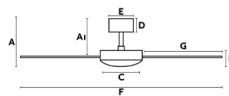

MINI MALLORCA es la versión reducida del ventilador MALLORCA, ideal para la ventilación de habitaciones de hasta 13m². Motor fabricado en acero, palas de madera MDF acabadas en blanco/arce reversibles. Accionado por mando a distancia, incluido. Dispone de 3 velocidades regulables con un consumo de 10 - 21 - 41W y 80 - 145 - 180 revoluciones por minuto según velocidad. MINI MALLORCA es un ventilador de techo pensado para satisfacer las necesidades en diferentes estancias. Apto para techo inclinado.

A	AI	B	C	D	E	F	G
235/9,3"	200/7,9"	90/3,5"	Ø220/8,6"	60/2,3"	Ø130/5,1"	Ø1070/42,1"	420/16,5"

Características generales

Fijación	TECHO
Clase	I
IP	20
Voltaje	220V-240V
Hercios	50Hz
W	10-21-41
RPM	80-145-180
Flujo de aire (m ³ /min)	64.16
Función inversa	NO
Tipo de motor	AC
Nº de palas	3
Techo inclinado	Si
Se puede instalar sin tija	NO
Tipo de control incluido	Mando a distancia