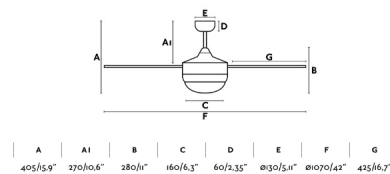

Ventilador de techo con luz de líneas modernas ideal para estancias de menos de 13m<sup>2</sup>. El acabado de las palas es caoba/ roble blanqueado y son reversibles. Accionado por mando a distancia, incluido. Dispone de 3 velocidades regulables con un consumo de 16 - 24 - 35W y 135 - 175 - 210 revoluciones por minuto según velocidad. Este ventilador dispone de función inversa. Caudal de aire: 101,09 m<sup>3</sup> min / 3568 CFM. Apto para techo inclinado.