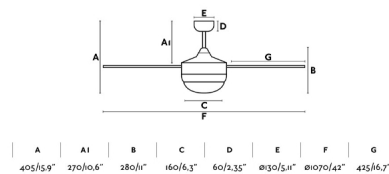

Ventilador de techo con luz de líneas modernas ideal para estancias de menos de 13m². El acabado de las palas es transparente y son reversibles. Accionado por mando a distancia, incluido. Dispone de 3 velocidades regulables con un consumo de 16 - 24 - 35W y 135 - 175 - 210 revoluciones por minuto según velocidad. Este ventilador dispone de función inversa. Caudal de aire: 101,09 m³ min / 3568 CFM. Apto para techo inclinado.

Características generales

Fijación	TECHO
Clase	I
IP	20
Voltaje	220V-240V
Hercios	50Hz
Potencia	8W
W	16-24-35
RPM	135-175-210
Flujo de aire (m ³ /min)	101.09
Función inversa	SI
Tipo de motor	AC
Nº de palas	4
Techo inclinado	SI
Se puede instalar sin tija	NO
Tipo de control incluido	Mando a distancia