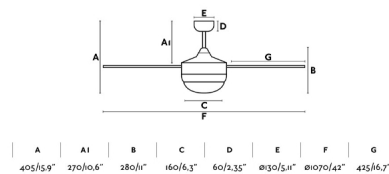

### Características generales

Fijación	TECHO
Clase	I
IP	20
Voltaje	220V-240V
Hercios	50Hz
Potencia	8W
W	16-24-35
RPM	135-175-210
Flujo de aire (m <sup>3</sup> /min)	101.09
Función inversa	SI
Tipo de motor	AC
Nº de palas	4
Techo inclinado	SI
Se puede instalar sin tija	NO
Tipo de control incluido	Mando a distancia