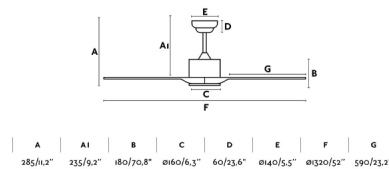

Características generales

Fijación	TECHO
Clase	I
IP	20
Voltaje	220V-240V
Hercios	50Hz
W	23-42-65
RPM	90-120-155
Flujo de aire (m3/min)	215.73
Función inversa	NO
Tipo de motor	AC
Nº de palas	3
Techo inclinado	Si
Se puede instalar sin tija	NO
Tipo de control incluido	Mando a distancia

Material

Cuerpo/Estructura	Acero
Material de las palas	ABS

Acabados

Cuerpo/Estructura	Blanco Mate

Equipo eléctrico

Información adicional

Tijas adicionales incluidas en la caja	1
Longitud de las tijas adicionales	105-152mm

Descarga de archivos

Documentos generales	Descargar >
Imágenes	Descargar >