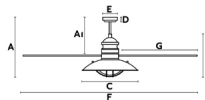

A	AI	B	C	D	E	F	G
520/20,4"	370/14,5"	330/13,7"	Ø400/16"	60/2,4"	Ø130/5,1"	Ø1320/51,9"	560/22"

Características generales

Fijación	TECHO
Clase	I
IP	20
Voltaje	220V-240V
Hercios	50Hz
Potencia	15W
W	15-30-60
RPM	90-145-190
Flujo de aire (m3/min)	151.38
Función inversa	Si
Tipo de motor	AC
Nº de palas	3
Techo inclinado	Si
Se puede instalar sin tija	Si
Tipo de control incluido	Mando a distancia