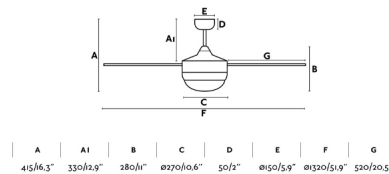

Ventilador de techo marrón con luz de líneas modernas ideal para habitaciones de hasta 17m<sup>2</sup>. Palas reversibles. Accionado por mando a distancia, incluido. Dispone de 3 velocidades regulables con un consumo de 15 - 30 - 60W y 100 - 150 - 205 revoluciones por minuto según velocidad. Este ventilador dispone de función inversa. Caudal de aire: 155,62 m<sup>3</sup> min / 5496 CFM. Este ventilador es apto para techo inclinado.