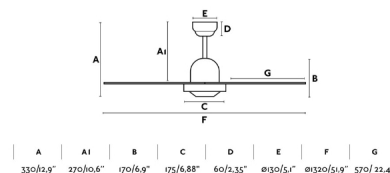

Llega la versión en blanco del ventilador de techo IBIZA. Este ventilador es ideal para habitaciones a partir de 17,6m². Accionado por mando a distancia, incluido. Dispone de 3 velocidades regulables con un consumo de 16 - 29 - 49W y 113 - 162 - 212 revoluciones por minuto según velocidad. Este ventilador dispone de fácil instalación y función inversa, por lo que podrá utilizarlo también en invierno mejorando la eficiencia de su sistema de calefacción. Caudal de aire: 149,57 m³ min / 5282 CFM. Apto para techo inclinado.