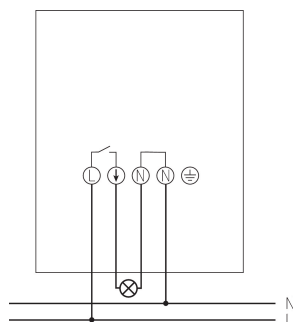

LUNA 126 star E

Referencia: 1260900

Datos técnicos

LUNA 126 star E		LUNA 126 star E	
Material de la carcasa y de aislamiento	Termoplásticos autoextinguibles y resistentes a altas temperaturas	Grado de protección	IP 55
Temperatura ambiente	-35°C ... 55°C	Clase de protección	II

Esquemas de conexiones

Especificaciones sujetas a cambio sin previo aviso

más información en: www.theben.es/producto/1260900

Los datos de carga se determinan con iluminantes seleccionados ejemplares y, por lo tanto, son datos típicos debido al gran número de productos disponibles.

07/08/2022
Página 2 de 3