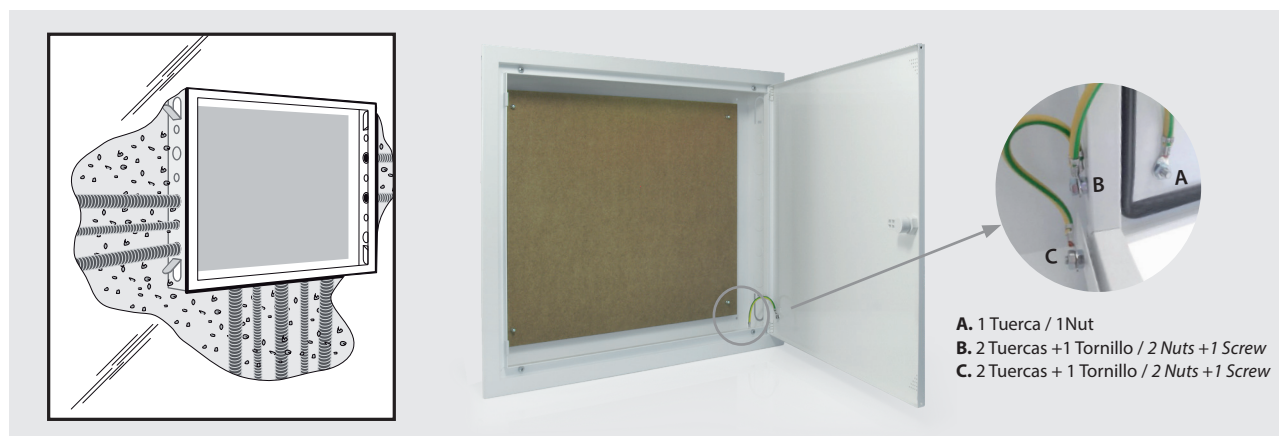

Registro de Terminación de Red (RTR) / Network Termination Register (NTR)

Ref.546701

Art.Nr.GH65

A. 1 Tuerca / 1 Nut
 B. 2 Tuercas + 1 Tornillo / 2 Nuts + 1 Screw
 C. 2 Tuercas + 1 Tornillo / 2 Nuts + 1 Screw

Ventajas:

- Estructura resistente, construida en acero.
- Apertura de puerta intercambiable (derecha o izquierda).
- Puerta con cierre rápido (facilita el acceso).
- Ventilación pasiva, para permitir la instalación de elementos activos en su interior.
- Marco y puerta independientes para facilitar su instalación (embutido).
- Tablero MDF, para facilitar el atornillado de los elementos.