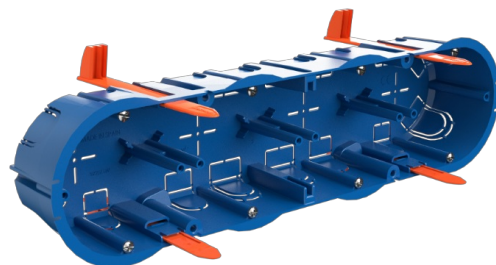

## Caja de mecanismos de empotrar en tabique hueco. Para 4 elementos. Sistema de fijación mediante bridas.

Caja de mecanismos de empotrar en tabique hueco. Para 4 elementos. Fijación mediante bridas. Dimensiones para empotrar 281 x 68 x 46 mm. 8 entradas para tubo Ø 20- 25 mm, 4 entradas para tubo Ø 20 y 4 entradas tubo Ø16. Aplicaciones habituales: Entorno domestico/terciario interior (Interior de vivienda, oficinas, comercios, etc..)

### Características

Tipo de envolvente	Caja para mecanismos
Método instalación	Para tabique hueco
Uso	Doméstico / Terciario
Tipo de ubicación	Interior
Dimensiones interiores (mm) (Ancho x alto x Profundo)	281x68x46
Material Caja	Aislante
Material marco y puerta	Aislante
Color de caja	Azul
Apertura de puerta	Horizontal
Regletas incluidas	No
Tipo de entradas	Desfondables
Nº de entradas y tamaño (mm)	8xØ25-20, 4xØ20, 4xØ16
Sistema de fijación al tabique hueco	Brida nylon
Con ojales en el fondo para fijar los tubos o cables con bridas, cantidad	Sí
Con sistema de marcado del hueco para empotrar	Sí