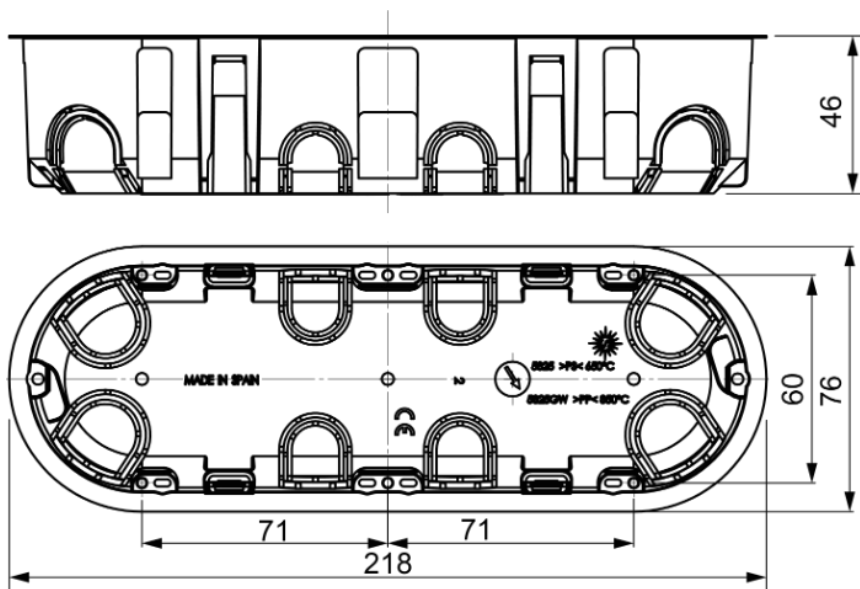

Croquis

Documentación y descargas

Declaración de conformidad (0.14MB)

Certificado (0.26MB)

Montaje de las cajas de mecanismos para tabique hueco (serie blue) de Solera

Instrucciones de montaje (4.83MB)

SOLERA: Cajas de mecanismos para tabique hueco (Serie Blue)